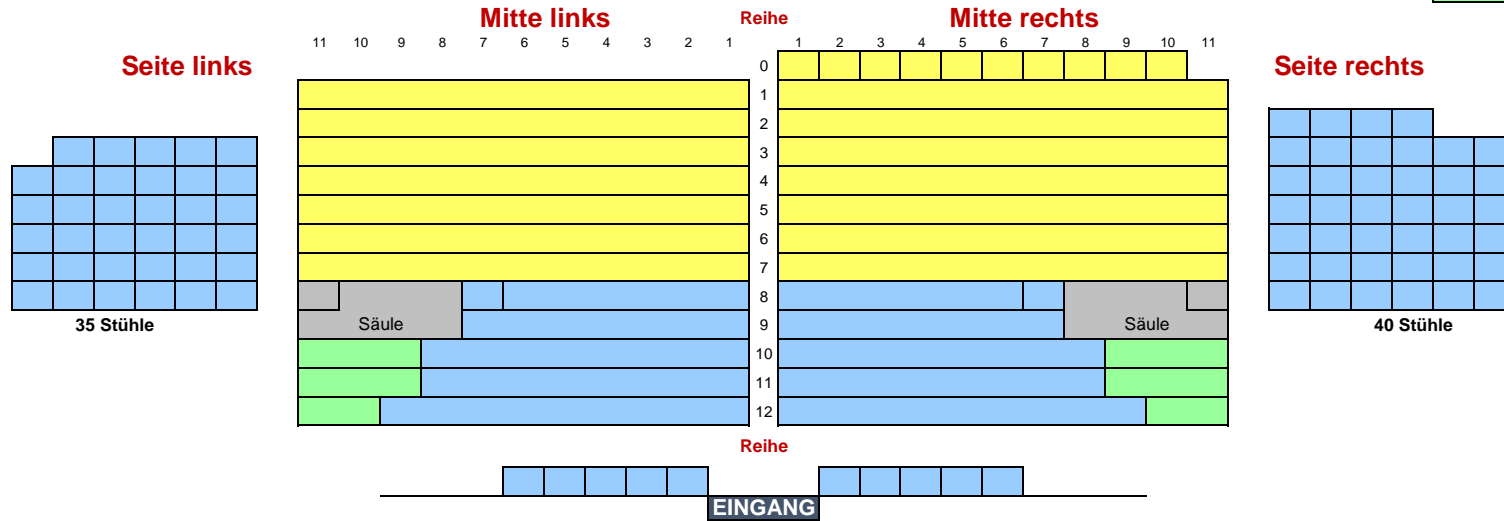

Matthäuskirche Saalplan

PK 1 16,00 €
erm. 14,00 €

PK 2 14,00 €
erm. 12,00 €

Stehplatz 8,00 €

EMPORE links

EMPORE rechts

S
T
E
H
-
/
H
Ö
R
P
L
Ä
T
Z
E

S
T
E
H
-
/
H
Ö
R
P
L
Ä
T
Z
E

EMPORE Mitte

STEH- und HÖRPLÄTZE
an der Tageskasse à 8,00 €